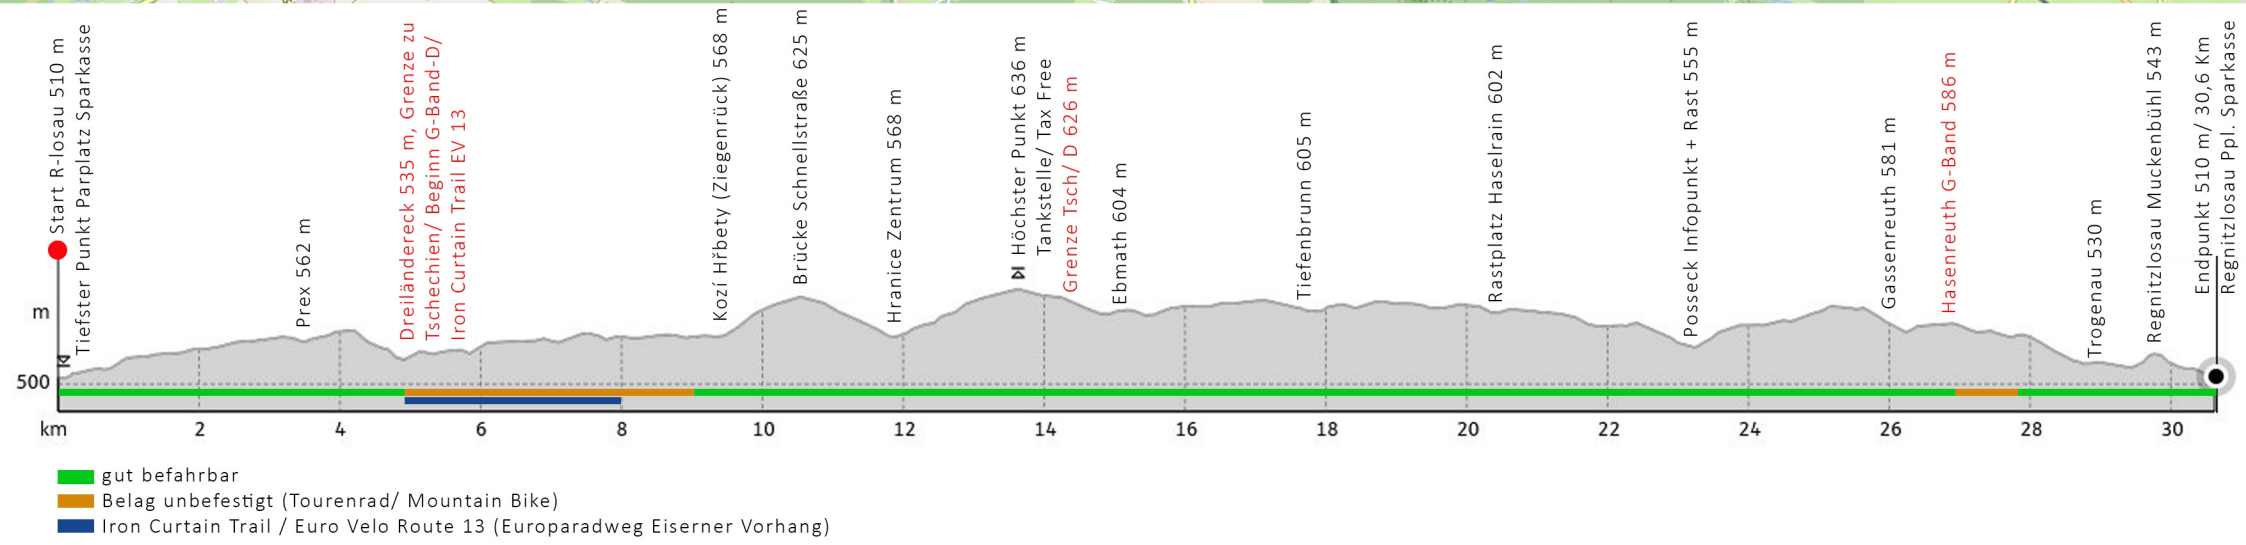

© OpenStreetMap und Mitwirkende, CC-BY-SA

- gut befahrbar
- Belag unbefestigt (Tourenrad/ Mountain Bike)
- Iron Curtain Trail / Euro Velo Route 13 (Europaradweg Eiserner Vorhang)